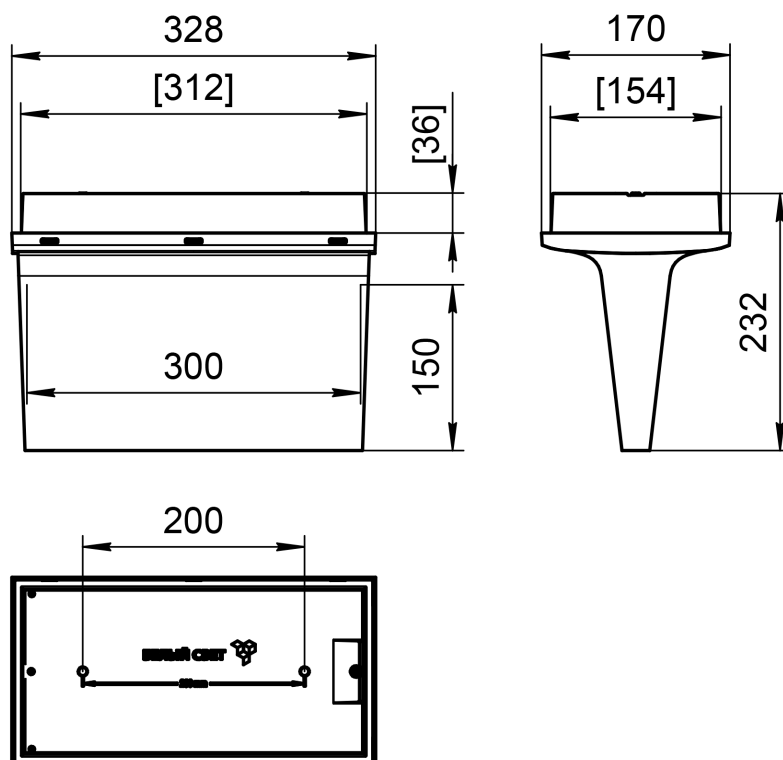

ГАБАРИТНЫЕ РАЗМЕРЫ

[] - размеры для встройки

АКСЕССУАРЫ

a4086
Кронштейн BS-K-3 White

(для крепления к стене
торцом)

a14565
Комплект аксессуаров
для крепления
в гипсокартон BS-CA-3

Серия знаков безопасности (заказываются отдельно): BL-3015B.
Способ крепления – на двухсторонний скотч (в комплекте).
Размещение знаков безопасности – одностороннее или двухстороннее.